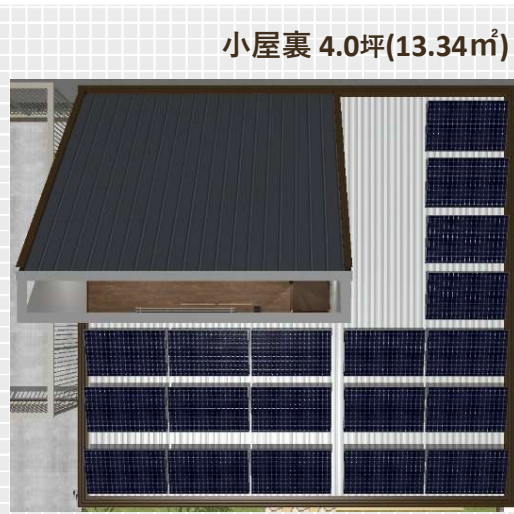

夫婦で暮らす、1.5階建てのスマートハウス

平屋見学会 磐田市豊田会場

5.19 (SUN) 10:00 - 17:00

1日だけの限定開催！
予約・来場でプレゼント
スタバカード
2,000円分

ご予約は右記QRコードから。
当社とご契約済みの方は
対象外となります。

完全予約制

※完全予約制のため会場にスタッフが常駐しておりません
ご予約後にスタッフからご案内させていただきます

Presented by SEKISUI HEIM

※写真はイメージです

※写真はイメージです

| おうちのプロフィール | 磐田市豊田会場

27.7坪 (91.82㎡)

1.5階建平屋

ジオマイト外壁

太陽光

大容量蓄電池