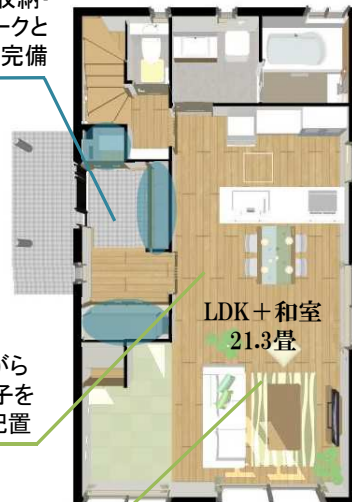

# 個別見学で安心 / 分譲住宅内覧会

袋井市川井会場

(案内図は裏面をご覧ください)

5/1 **土** ~ 6/29 **火**

開催時間 ▶ 10:00 ~ 16:00 ※雨天決行

充実した  
玄関まわりの収納・  
シューズクロークと  
クローゼットを完備

料理をしながら  
お子様の様子を  
伺えるLDK配置

LDK+和室  
21.3畳

## 7号地 間取り図のご案内

【家族構成】  
ご夫婦・お子様2人

【敷地面積】  
187.95㎡ (56.8坪)

【建築面積】  
1F 53.97㎡ (16.3坪)  
2F 47.77㎡ (14.4坪)

【延床面積】  
101.74㎡ (30.7坪)

※家具配置はイメージです

大容量収納が  
可能なWIC